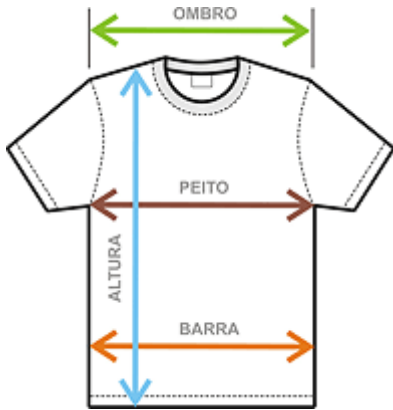

TABELA DE MEDIDAS **EM CENTIMETROS**

Identifique a medida correta, antes de requerer o uniforme:

TAMANHO	ALTURA	OMBRO	PEITO	BARRA
GG	74 cm	51 cm	59 cm	60 cm
G	72 cm	50 cm	56 cm	58 cm
M	70 cm	48 cm	53 cm	55 cm
P	65 cm	43 cm	48 cm	51 cm